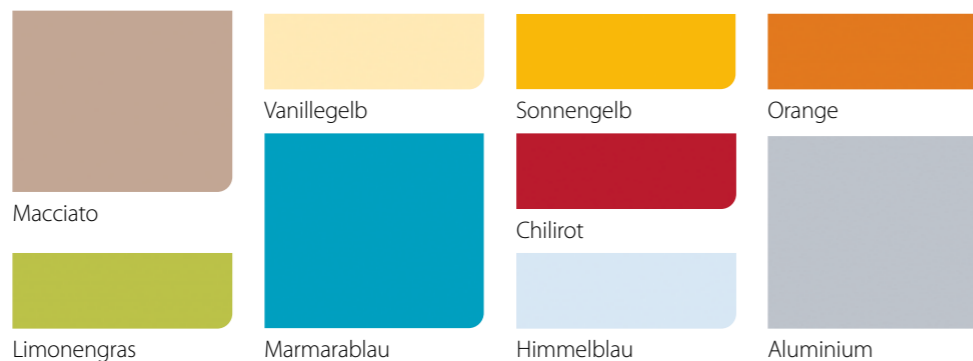

WEITERE DEKORE FÜR FRONTEN

- Aufpreis je Artikel 49,16 / 58,50 €
- Ausführung der Kanten immer in Korpusfarbe