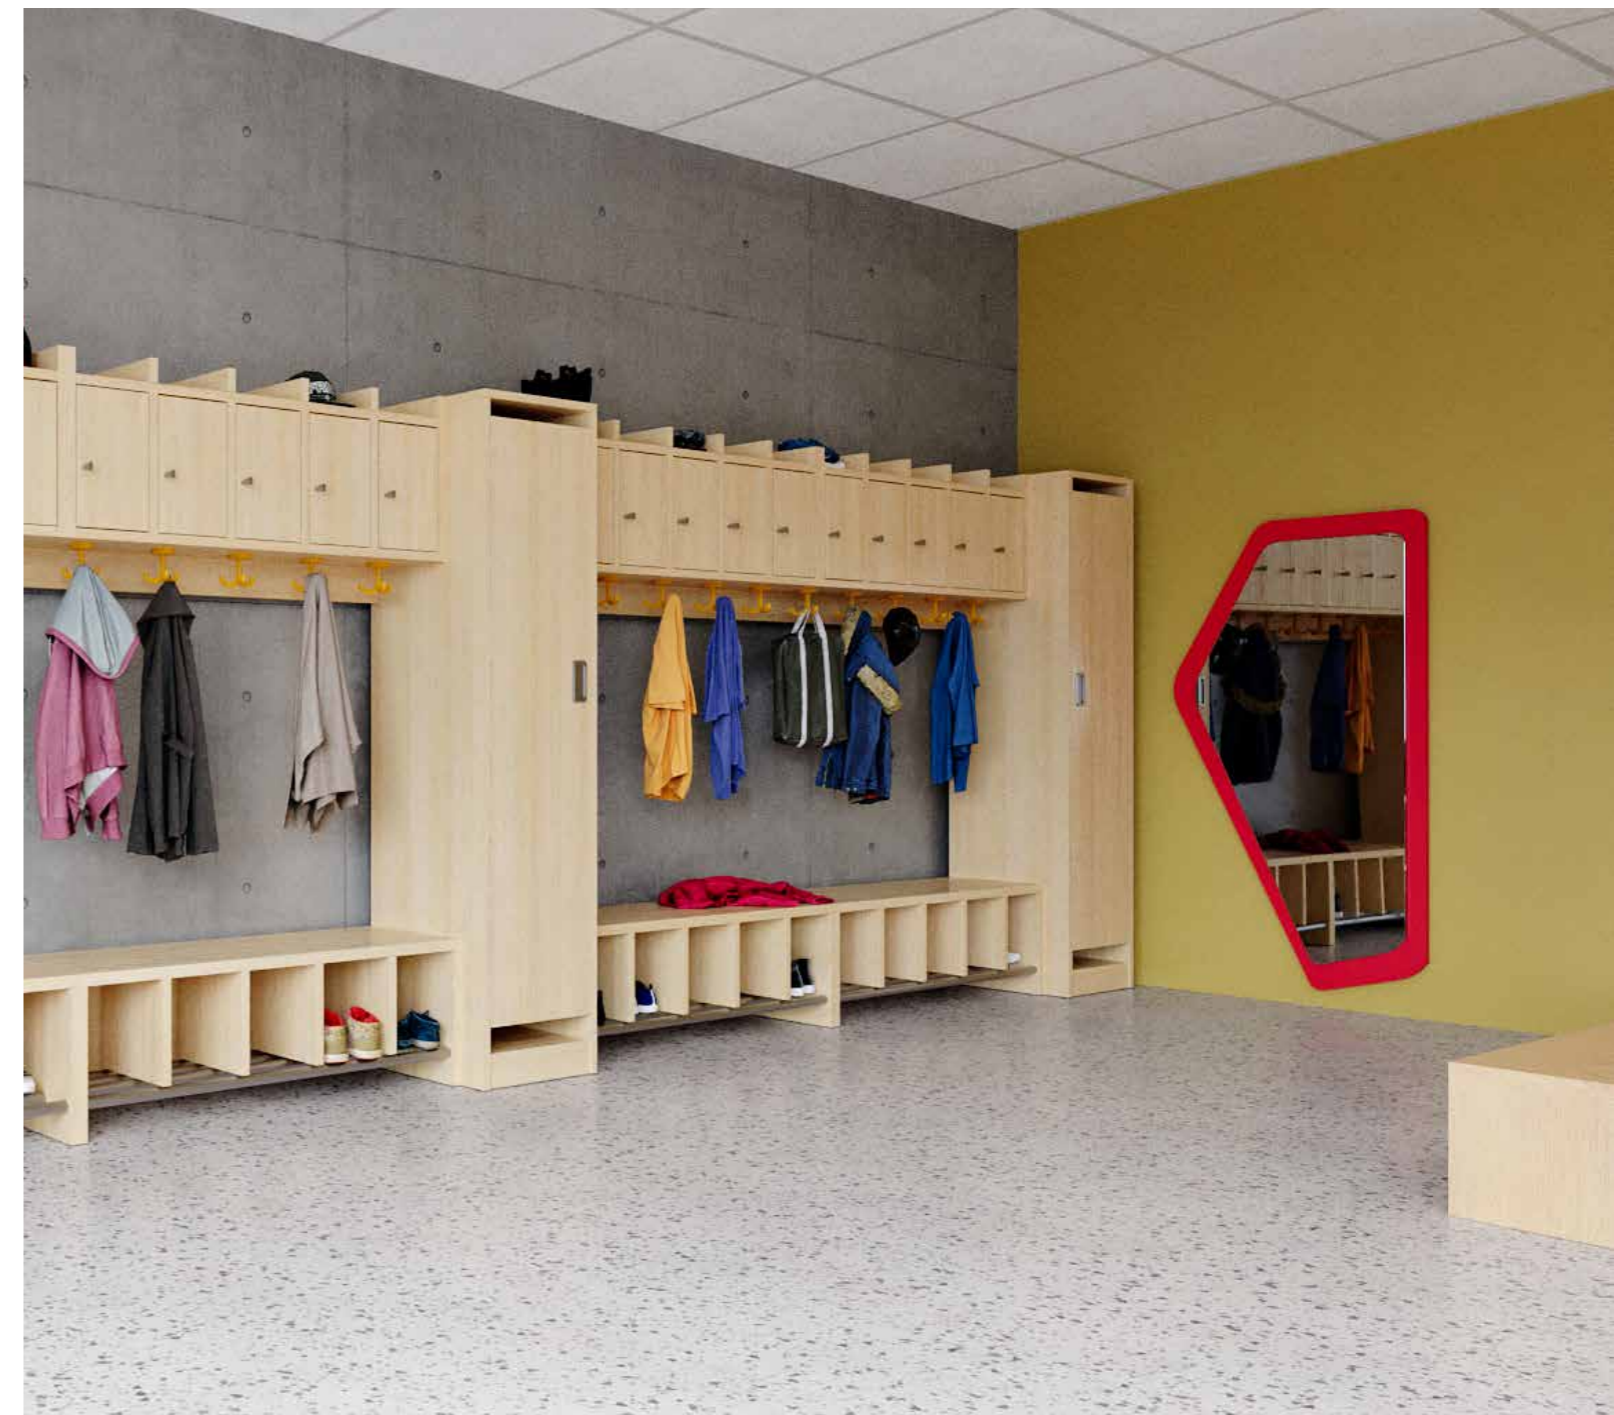

NETTO: 301,68 €

BRUTTO: 359,00 €

117 002KB42

Garderobenbank mit integriertem Schuhrost
5 Plätze, B/H/T: 100x42x32 cm

NETTO: 240,33 €

BRUTTO: 285,99 €

Informationen und Produkte zum Thema
B1 „Schwer entflammbar“
in der Broschüre oder unter
www.moebelwerk-niesky.de

117 36 GTRB

Beistellschrank für Garderobe mit Hut- und Schuhboden, aus feuerhemmendem Material, Garderoben-Dreifachhaken, B/H/T: 36x158x40 cm, verkürzte Tür rechts

NETTO: 335,29 €

BRUTTO: 399,00 €

117 36 GTR